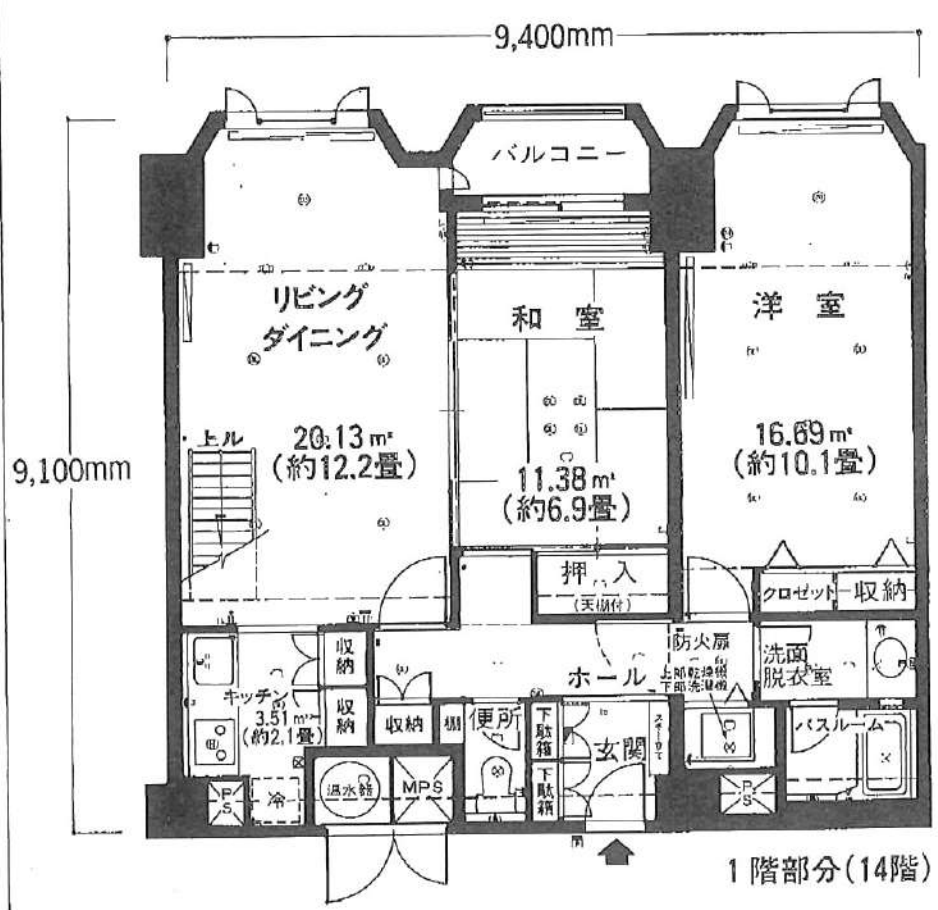

CM-1・CM'-1タイプ 2LD・K+グルニエ・納戸

# CM<sup>-1</sup>TYPE 1439号

2LD・K+グルニエ・納戸

- 専有面積/109.93㎡(33.25坪)
- バルコニー面積/2.91㎡(0.88坪)
- 合計/112.84㎡(34.13坪)

2階部分(15階)

# CM<sup>-1</sup>TYPE 2LD・K+グルニエ・納戸

2階部分(15階)

1階部分(14階)

1階部分(14階)