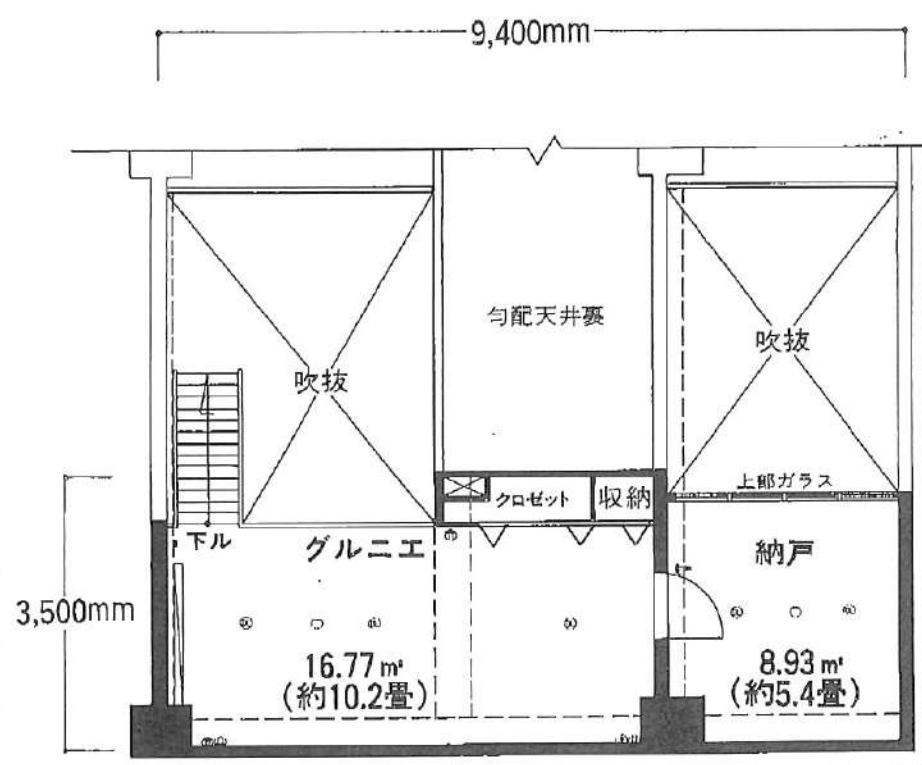

CM-1・CM'-1タイプ 2LD・K+グルニエ・納戸

# CM<sup>-1</sup>TYPE 1439号

2LD・K+グルニエ・納戸

- 専有面積/109.93㎡(33.25坪)
- バルコニー面積/2.91㎡(0.88坪)
- 合計/112.84㎡(34.13坪)

2階部分(15階)

# CM<sup>-1</sup>TYPE 2LD・K+グルニエ・納戸

2階部分(15階)

1階部分(14階)

1階部分(14階)