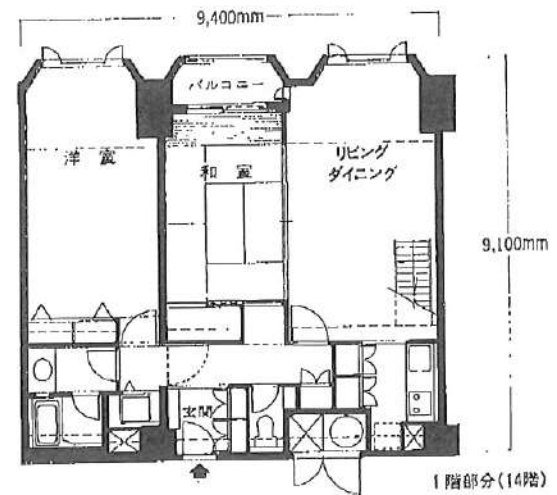

# CM<sup>-1</sup>TYPE 1439号

2LD・K+グルニエ・納戸

- 専有面積/109.93㎡(33.25坪)
- バルコニー面積/2.91㎡(0.88坪)
- 合計/112.84㎡(34.13坪)

2階部分(15階)

# CM<sup>-1</sup>TYPE 2LD・K+グルニエ・納戸

2階部分(15階)

1階部分(14階)

1階部分(14階)