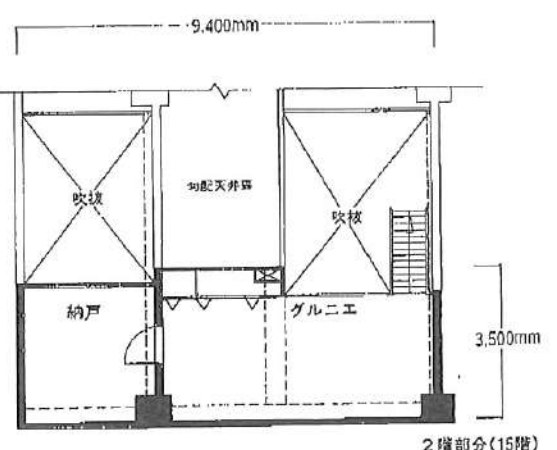

# CM<sup>-1</sup>TYPE 1439号

2LD・K+グルニエ・納戸

- 専有面積/109.93㎡(33.25坪)
- バルコニー面積/2.91㎡(0.88坪)
- 合計/112.84㎡(34.13坪)

2階部分(15階)

# CM<sup>-1</sup>TYPE 2LD・K+グルニエ・納戸

2階部分(15階)

1階部分(14階)

1階部分(14階)